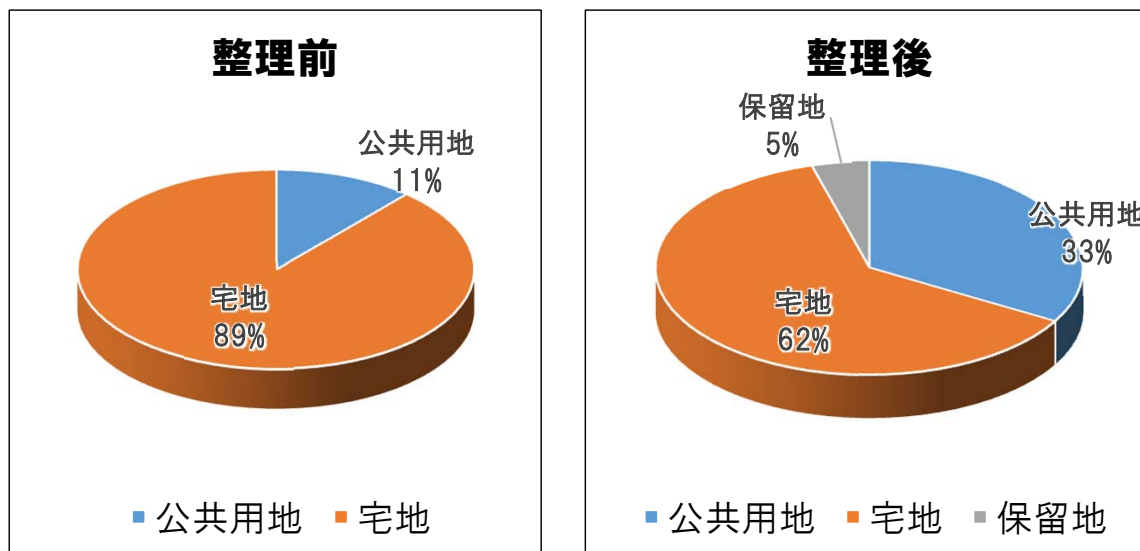

■ 事業概要

地区名称	小出雲南部	
施行者	新井市	
都道府県	新潟県	
市区町村	妙高市	
施行面積	11.4ha	
都市計画決定日	1975年10月20日	
認可公告日	1975年12月25日	
仮換地指定日	1976年5月13日	
事業終了年度	1980年度	
総事業費	百万円	
減歩率	公共減歩率	25.3%
	保留地減歩率	5.3%
	合算減歩率	30.6%

■ 土地利用

※更に詳細な情報を希望の方は、「区画整理年報（平成29年度版）」