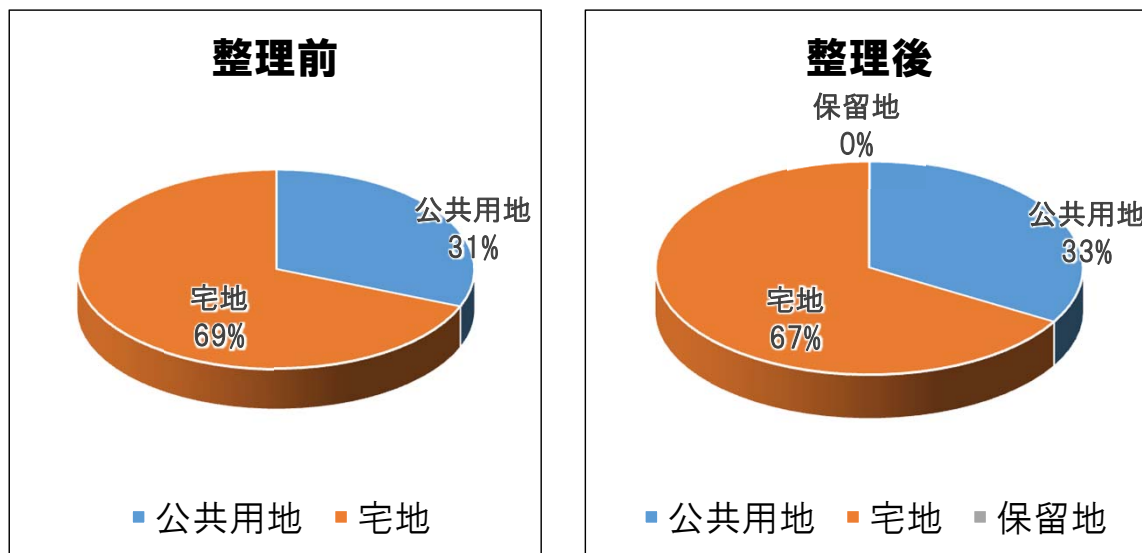

■ 事業概要

地区名称	奈呉町第一街区東部	
施行者	新湊都市開発株式会社	
都道府県	富山県	
市区町村	射水市	
施行面積	0.3ha	
都市計画決定日	-	
認可公告日	2015年1月19日	
仮換地指定日	-	
事業終了年度	2016年度	
総事業費	3百万円	
減歩率	公共減歩率	3.4%
	保留地減歩率	0.0%
	合算減歩率	3.4%

■ 土地利用

※更に詳細な情報を希望の方は、「区画整理年報（平成29年度版）」